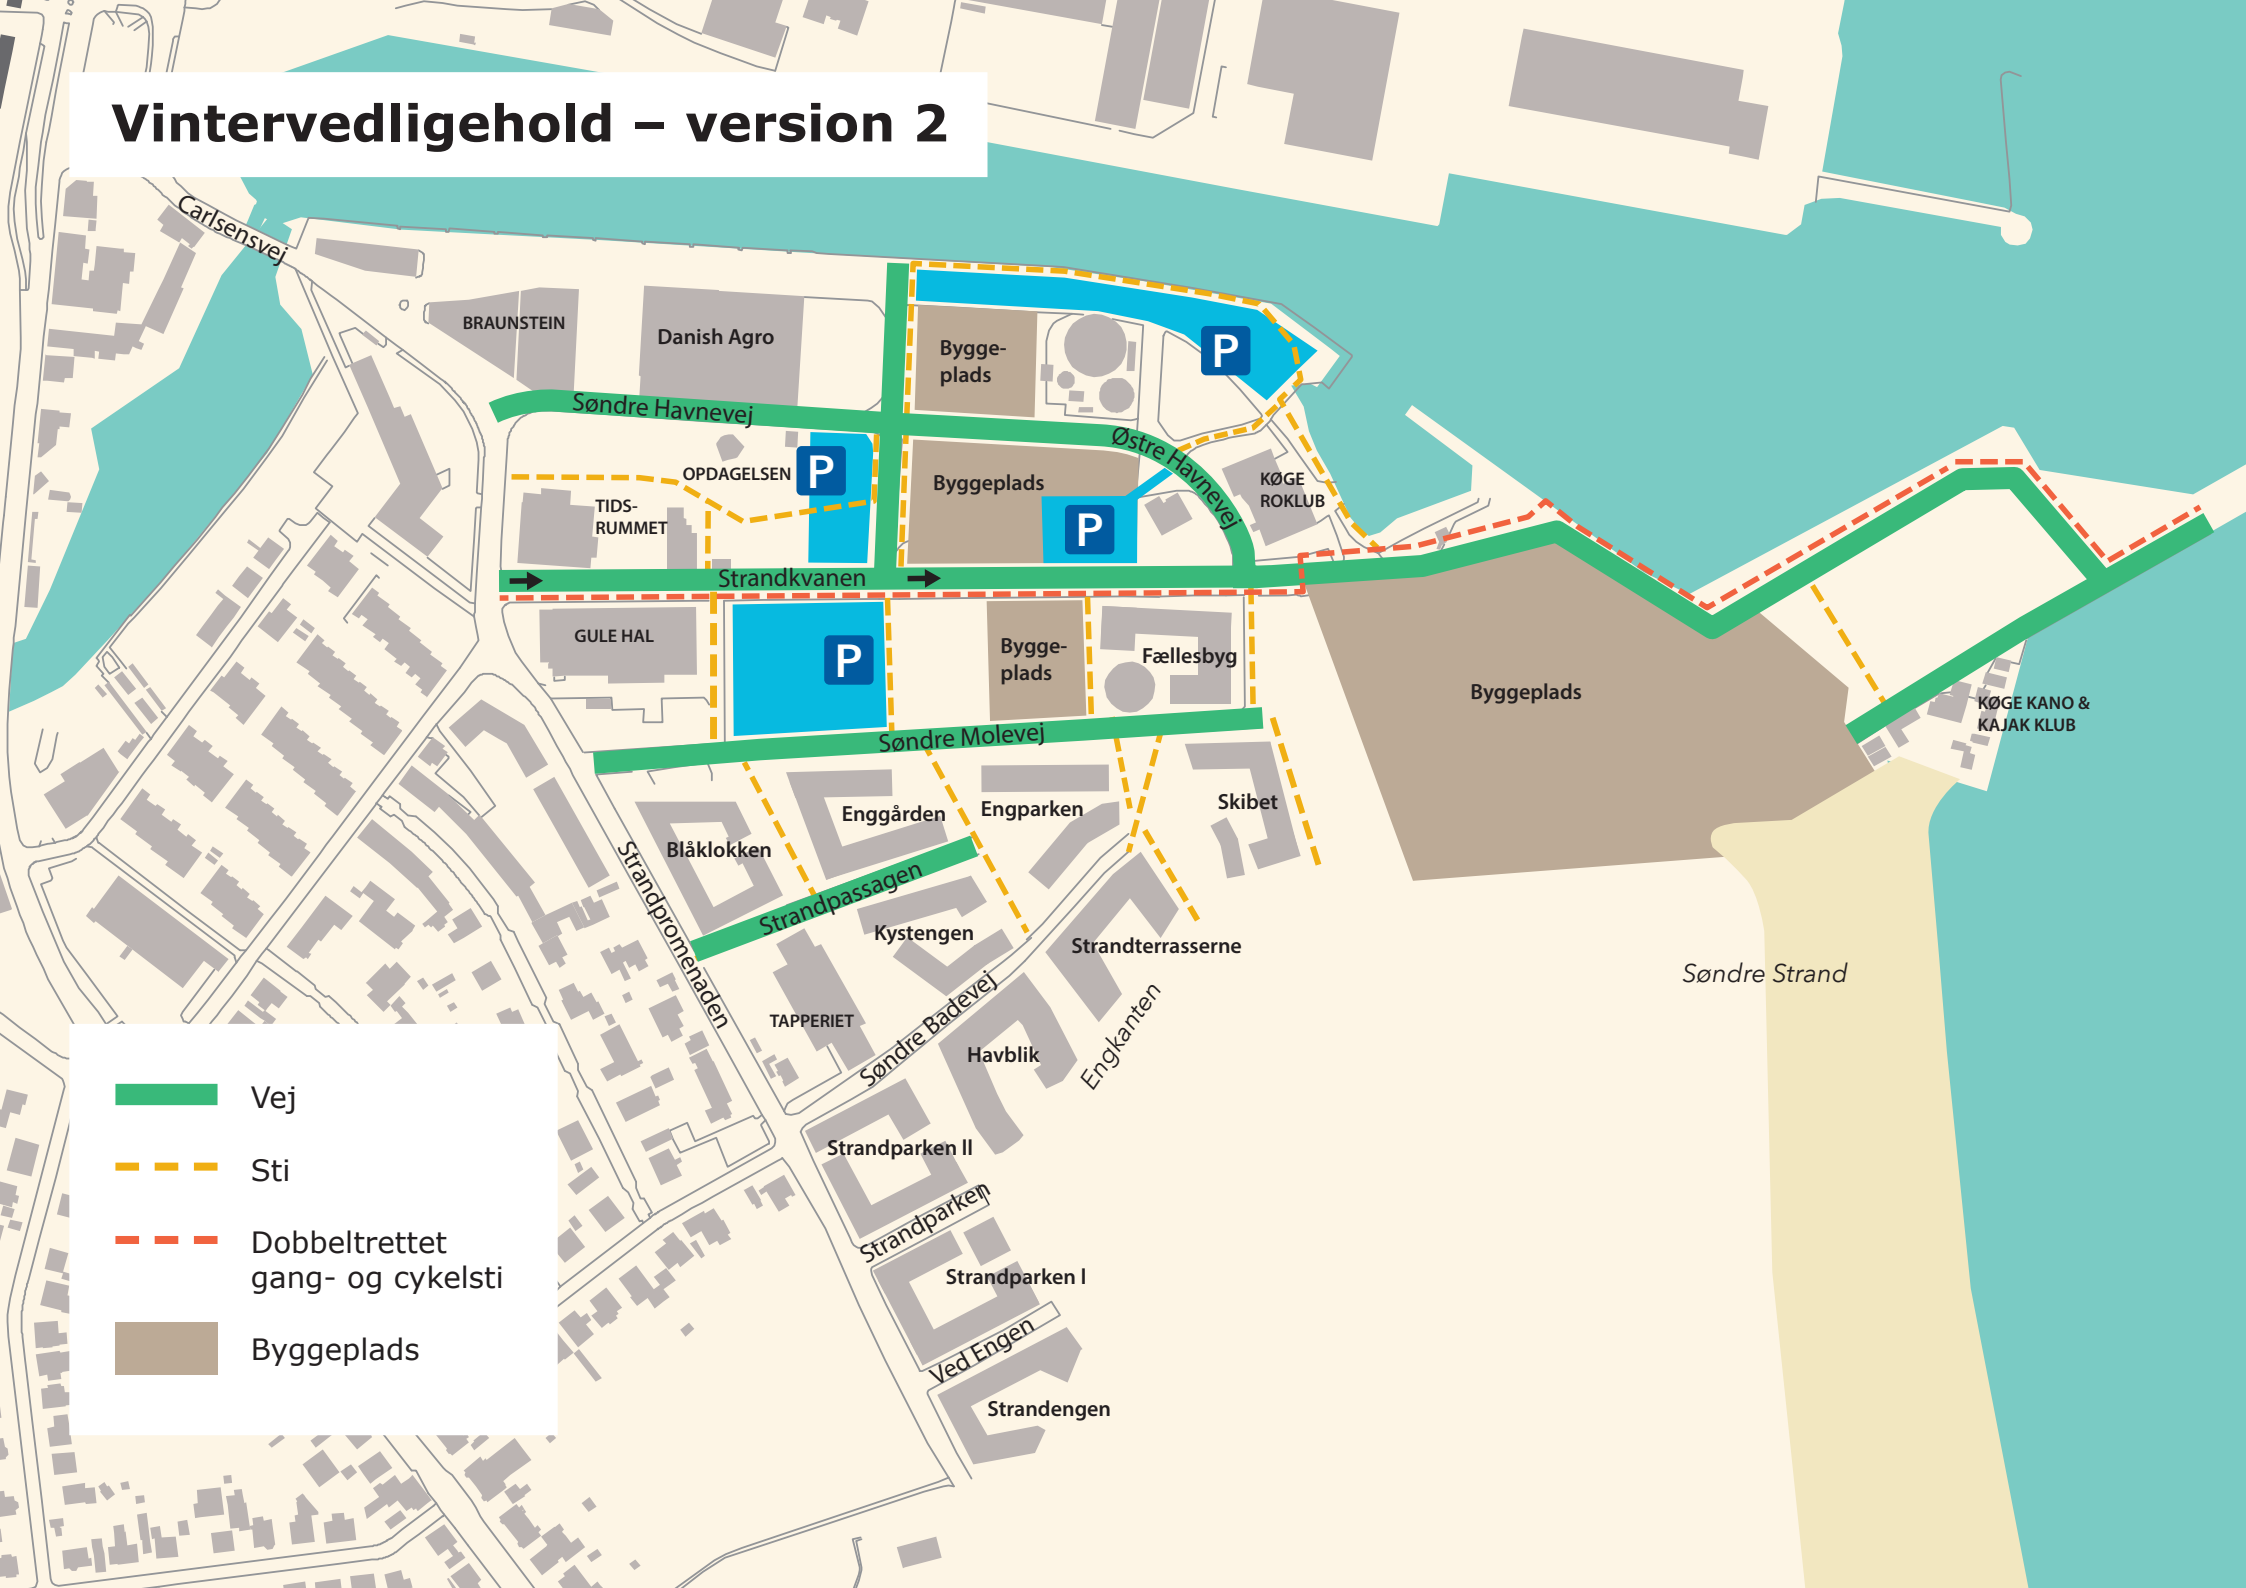

Vintervedlighed – version 2

-  Vej
-  Sti
-  Dobbeltrættet gang- og cykelsti
-  Byggeplads